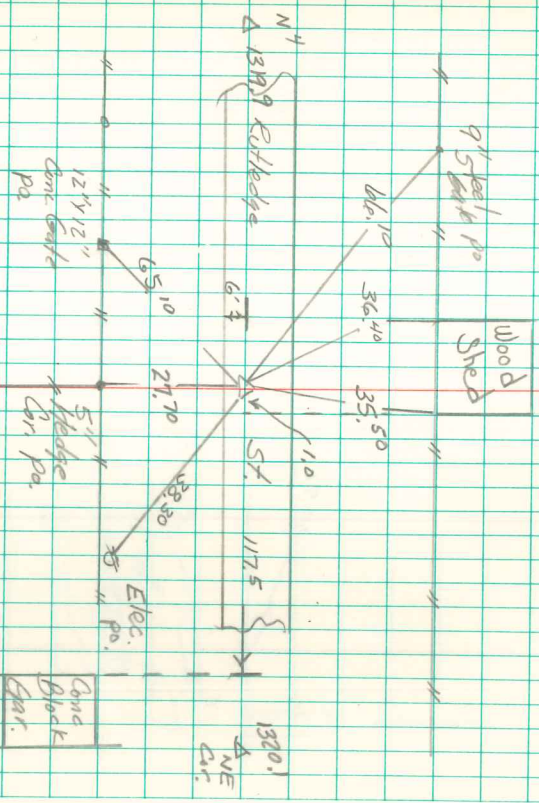

NW Corner NE 1/4 NE 1/4
Sec 10 - 74-19

Set
9/2/00
Abel Davis