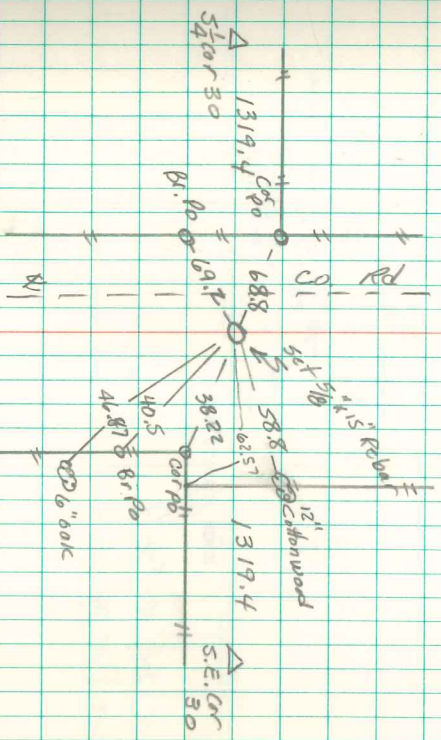

S.W. Cor S.E., S.E. Sec 30-76-18

SEPT. 8-1978

R.L.S.
L. Nuytzer
L. Rembrandt

Established Cor on line &
Midway Bet. SE. Cor & S.E. Cor Sec 30

Found & Eked
2/24/95
MWR